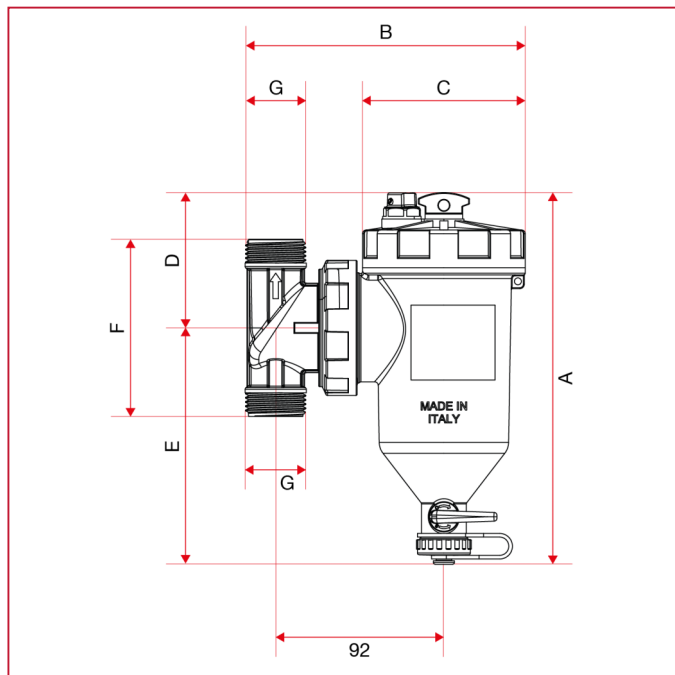

МАГНИТНЫЕ ДЕСЛАМАТОРЫ

188SR Магнитный дешламатор IMAG-XL

ГАБАРИТНЫЕ РАЗМЕРЫ

	1"
A	203,5
B	153,3
C	89
D	74,1
E	129,4
F	97
G	1"
Kg/cm ² bar	3
LBS - psi	43,5