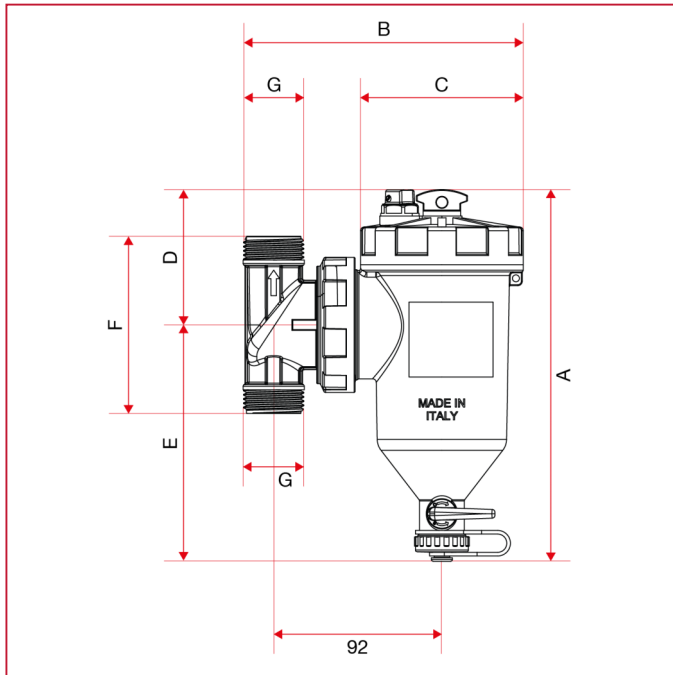

POTS DE DÉCANTATION AVEC AIMANTS

188SR Pot de décantation avec aimants I-Mag-XL

DIMENSIONS

	1"
A	203,5
B	153,3
C	89
D	74,1
E	129,4
F	97
G	1"
Kg/cm ² bar	3
LBS - psi	43,5