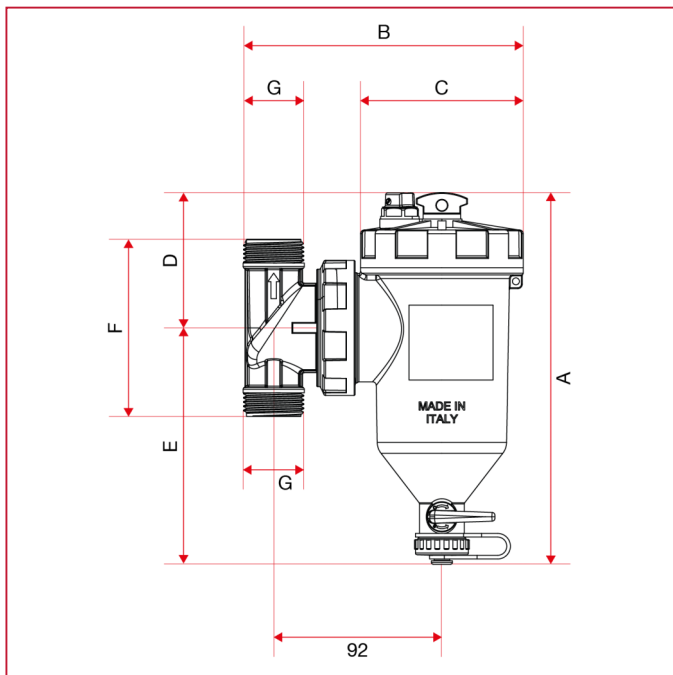

FILTROS DESFANGADORES MAGNETICOS

188SR Filtro desfangador magnetico I-MAG XL

Dimensiones totales

	1"
A	203,5
B	153,3
C	89
D	74,1
E	129,4
F	97
G	1"
Kg/cm2 bar	3
LBS - psi	43,5