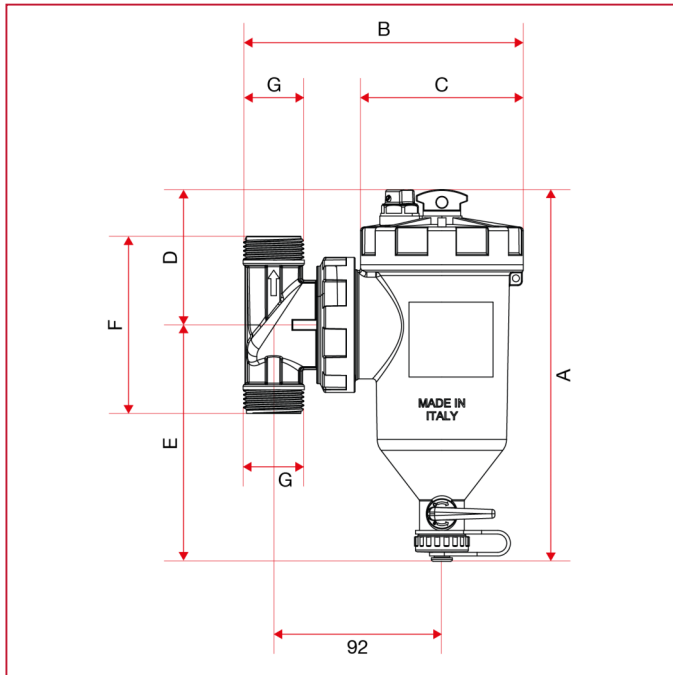

MAGNETIC DIRT SEPARATORS

188SR Magnetic dirt separator I-MAG XL

OVERALL DIMENSIONS

	1"
A	203,5
B	153,3
C	89
D	74,1
E	129,4
F	97
G	1"
Kg/cm ² bar	3
LBS - psi	43,5