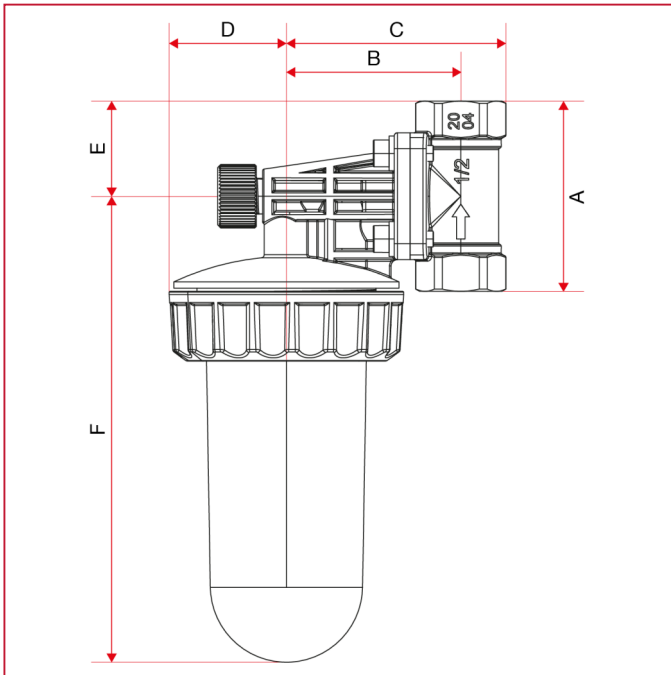

多磷酸盐比例定量给料器

187 多磷酸盐比例定量给料器 I-DOSER

总尺寸

	1/2"x1/2"
A	60
B	55
C	69,5
D	37
E	30
F	147
Kg/cm ² bar	8
LBS - psi	116