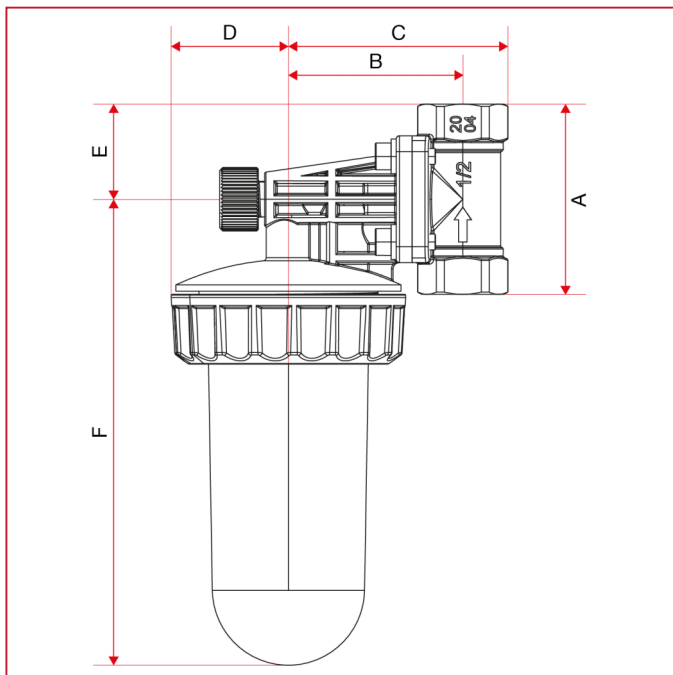

ДОЗАТОР ПОЛИФОСФАТА

187 ДОЗАТОР ПОЛИФОСФАТА I-DOSER

ГАБАРИТНЫЕ РАЗМЕРЫ

	1/2"x1/2"
A	60
B	55
C	69,5
D	37
E	30
F	147
Kg/cm ² bar	8
LBS - psi	116