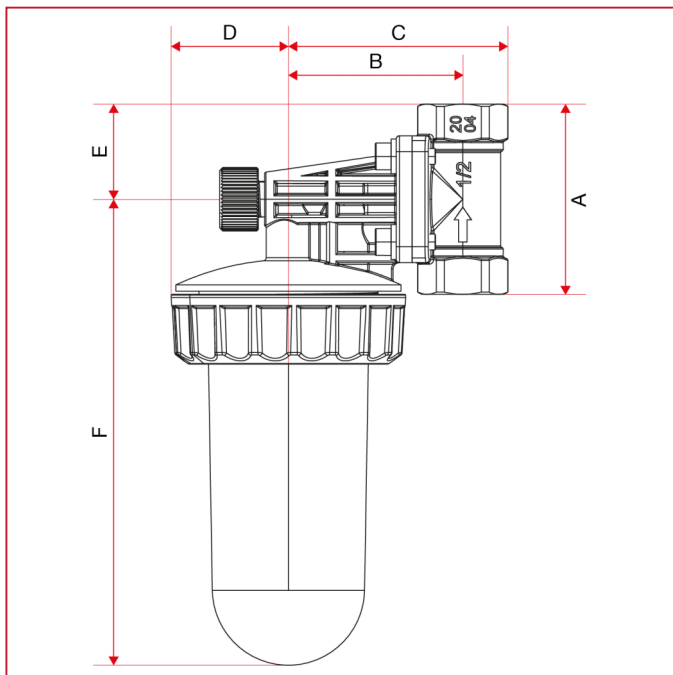

DOSIFICADOR PROPORCIONAL DE POLIFOSFATOS

187 Dosificador proporcional de polifosfatos I-DOSER

Dimensiones totales

	1/2"x1/2"
A	60
B	55
C	69,5
D	37
E	30
F	147
Kg/cm2 bar	8
LBS - psi	116