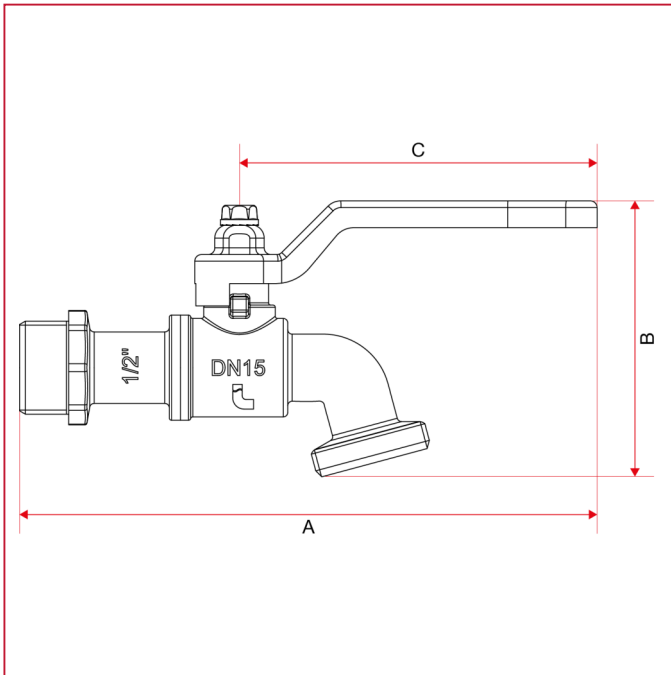

## 178 GAR ball hose bibcock

### OVERALL DIMENSIONS

	1/2"	3/4"
DN	15	20
A	129	129
B	62	62
C	80	80
Kg/cm <sup>2</sup> bar	15	15
LBS - psi	217,5	217,5