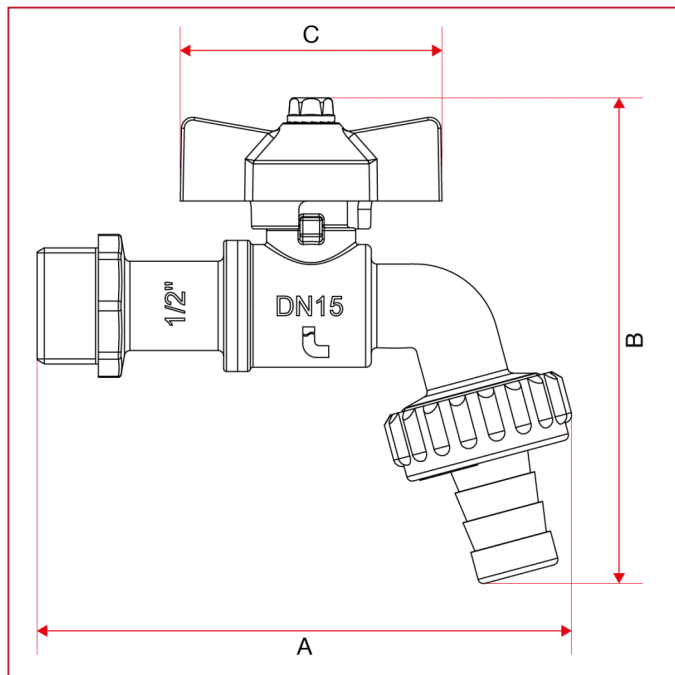

## GRIFOS DE SUMINISTRO

### 176 Grifo manguera de esfera gar

#### Dimensiones totales

	1/2"	3/4"
DN	15	20
A	96	105,5
B	87	98
C	47	47
Kg/cm2 bar	15	15
LBS - psi	217,5	217,5