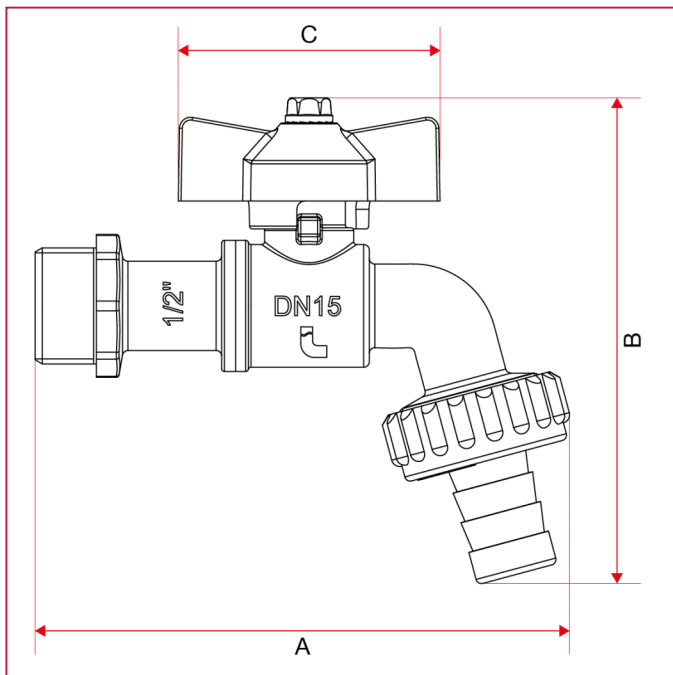

BIBCOCKS

176 GAR ball hose bibcock

OVERALL DIMENSIONS

| | 1/2" | 3/4" |
|------------------------|-------|-------|
| DN | 15 | 20 |
| A | 96 | 105,5 |
| B | 87 | 98 |
| C | 47 | 47 |
| Kg/cm ² bar | 15 | 15 |
| LBS - psi | 217,5 | 217,5 |