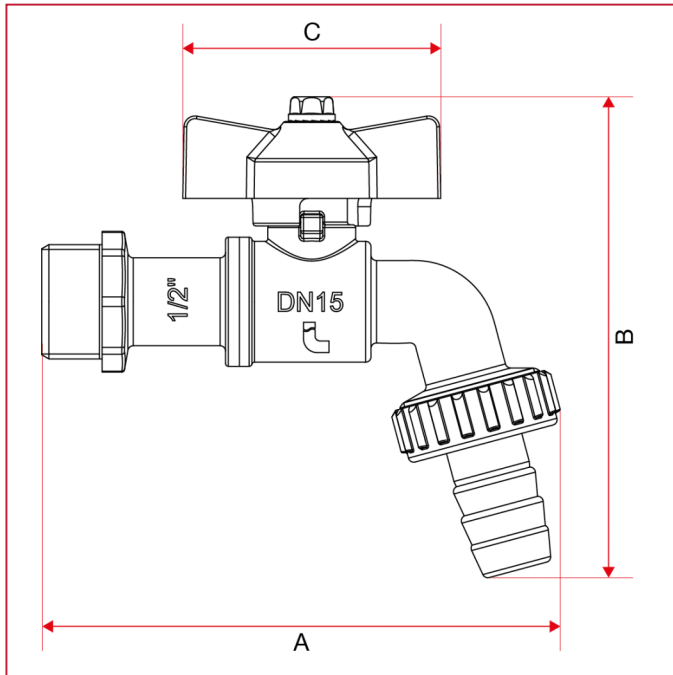

## 168 GAR ball hose bibcock

### OVERALL DIMENSIONS

	1/2"	3/4"
DN	15	20
A	94,5	103,5
B	87,5	97
C	47	47
Kg/cm <sup>2</sup> bar	15	15
LBS - psi	217,5	217,5