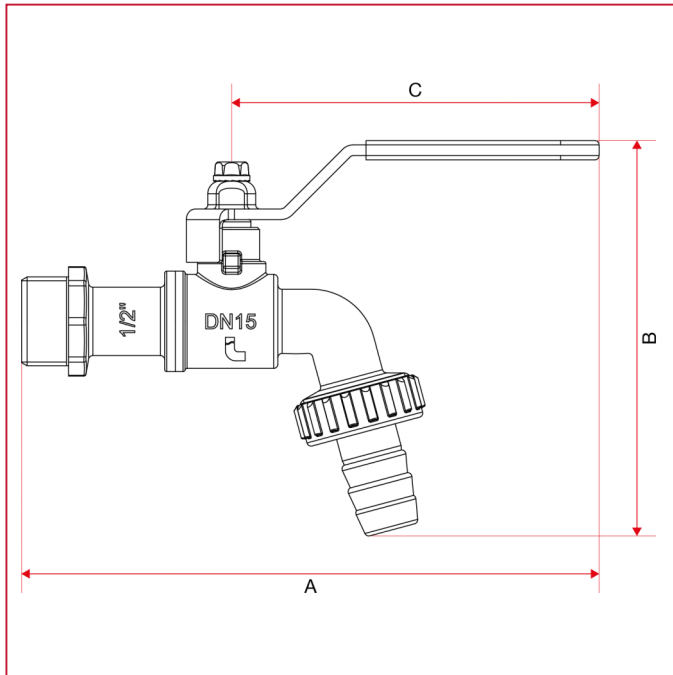

BIBCOCKS

167 GAR ball hose bibcock

OVERALL DIMENSIONS

	1/2"	3/4"
DN	15	20
A	135,2	137,5
B	92,5	101,8
C	86	86
Kg/cm2 bar	15	15
LBS - psi	217,5	217,5