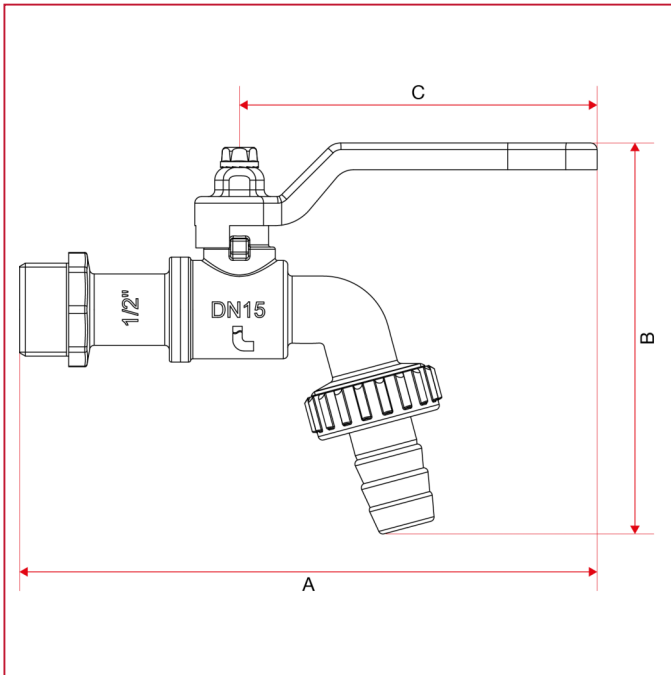

BIBCOCKS

166 GAR ball hose bibcock

OVERALL DIMENSIONS

	1/2"	3/4"
DN	15	20
A	129	131,5
B	87,5	97
C	80	80
Kg/cm2 bar	15	15
LBS - psi	217,5	217,5