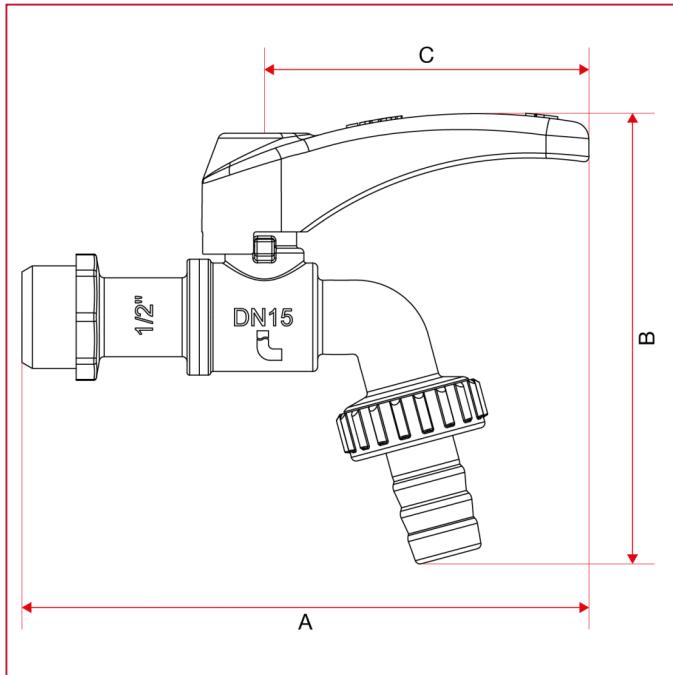

BIBCOCKS

166ERN GAR ball hose bibcock

OVERALL DIMENSIONS

	1/2"	3/4"
DN	15	20
A	115	117,3
B	91,3	100,8
C	65,8	65,8
Kg/cm ² bar	15	15
LBS - psi	217,5	217,5