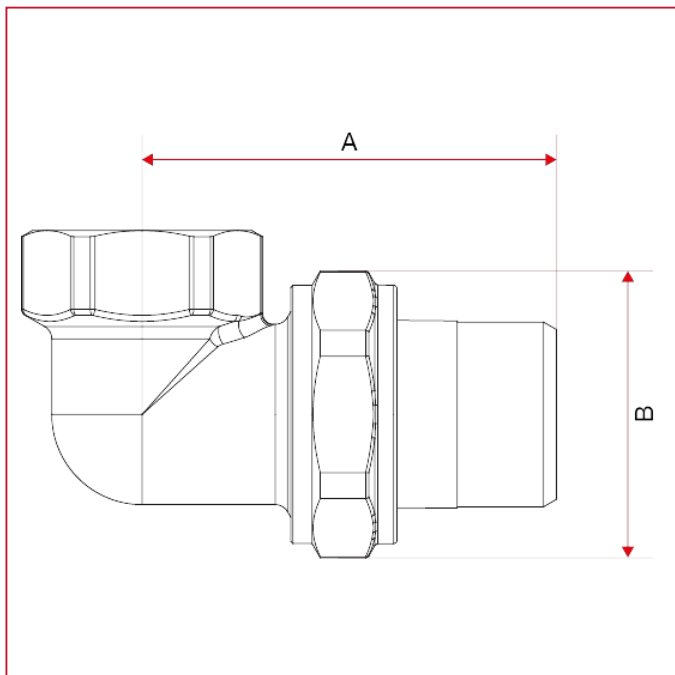

RACCORDS À VISSER ET ACCESSOIRES

162 Raccord droit 3 pièces, avec joint torique

DIMENSIONS

	1/2"	3/4"	1"	1"1/4
DN	15	20	25	32
A	51	58,5	69,5	80
B	33	40,5	49	55
Kg/cm ² bar	50	40	40	30
LBS - psi	725	580	580	435