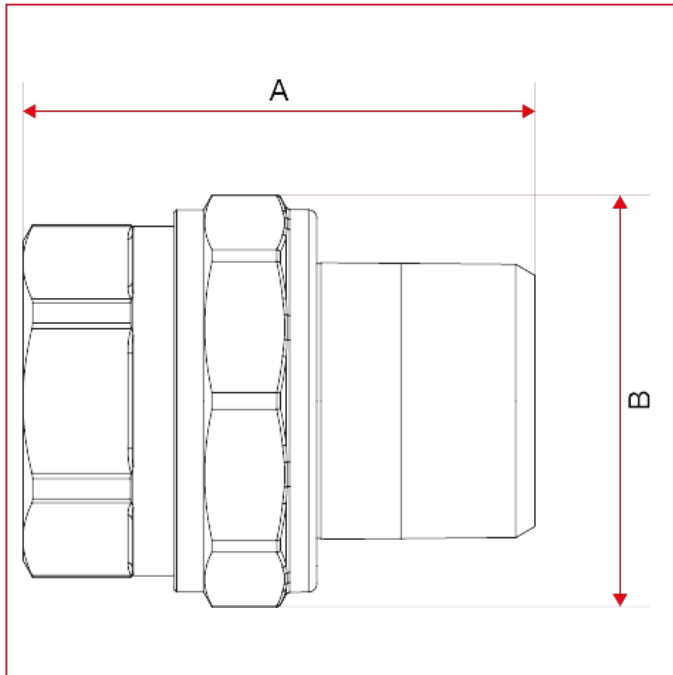

RACCORDS À VISSER ET ACCESSOIRES

161 Raccord droit 3 pièces, avec joint torique

DIMENSIONS

	1/2"	3/4"	1"	1"1/4	1"1/2	2"
DN	15	20	25	32	40	50
A	46	52	61	68	73,5	78
B	33	40,5	49	55	69	87
Kg/cm ² bar	50	40	40	30	30	25
LBS - psi	725	580	580	435	435	362,5