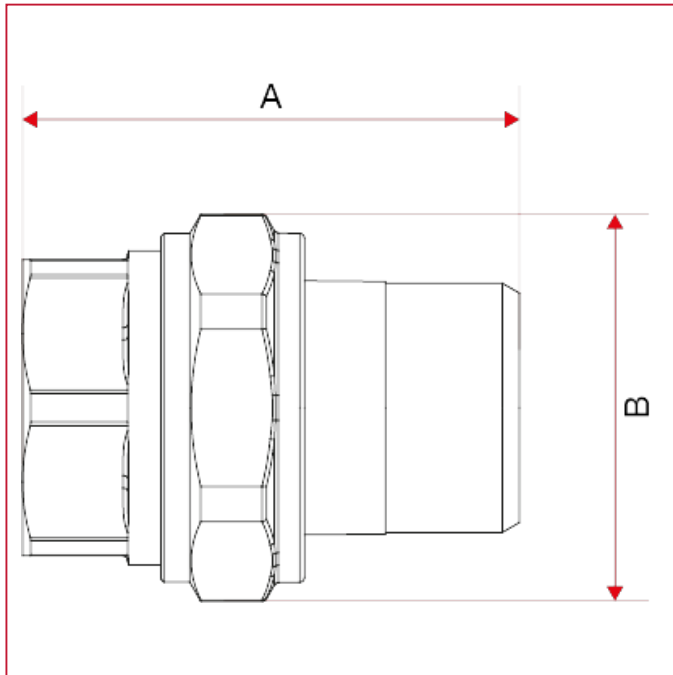

RACCORDS À VISSER ET ACCESSOIRES

161G Raccord droit 3 pièces, avec joint torique

DIMENSIONS

	1/2"	3/4"	1"	1"1/4
DN	15	20	25	32
A	46	52	61	68
B	33	40,5	49	55
Kg/cm ² bar	50	40	40	30
LBS - psi	725	580	580	435