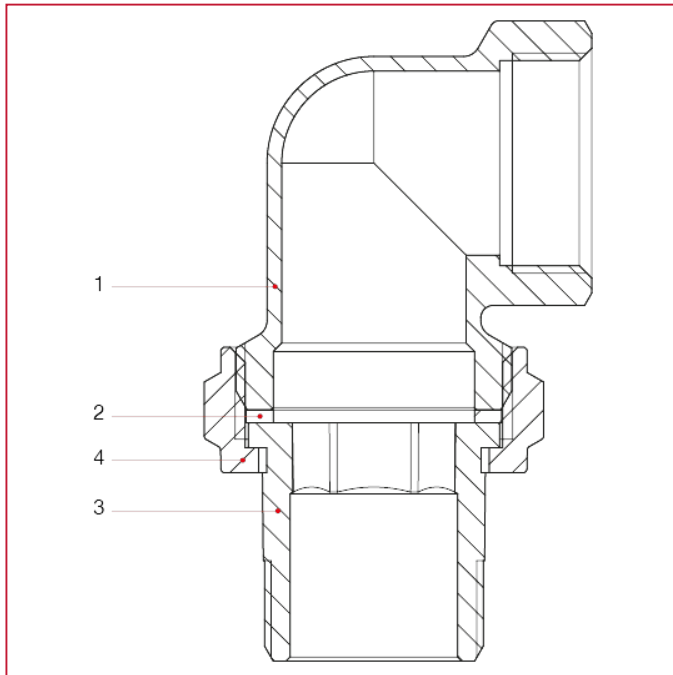

152 平垫圈三件式弯头

材料

位置	产品说明	N.	材料
1	弯头接头	1	黄铜 CW617N
2	平底座垫片	1	纤维
3	平底座活接头	1	黄铜 CW617N
4	螺母	1	黄铜 CW617N