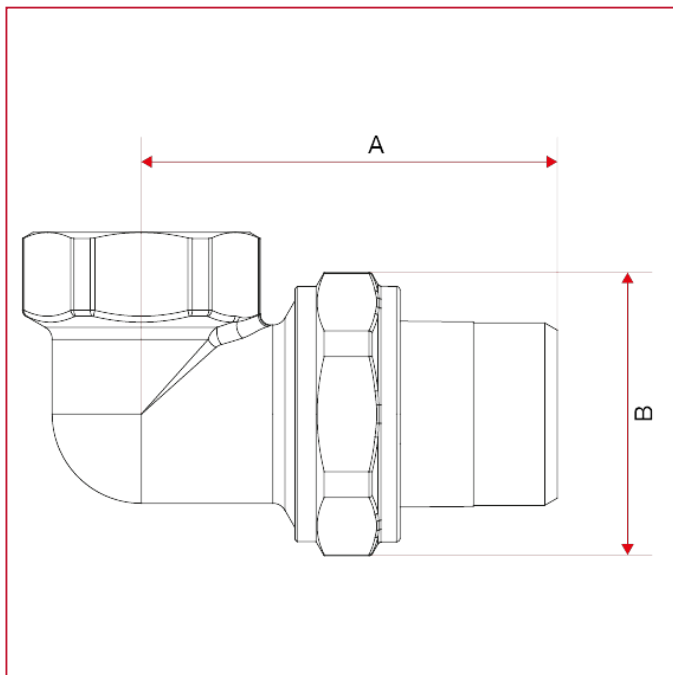

RACCORDS À VISSER ET ACCESSOIRES

152 Raccord coudé 3 pièces, garniture plate

DIMENSIONS

	1/2"	3/4"	1"	1"1/4
DN	15	20	25	32
A	51,5	59,5	70	79,5
B	33	40,5	49	55
Kg/cm ² bar	50	40	40	30
LBS - psi	725	580	580	435