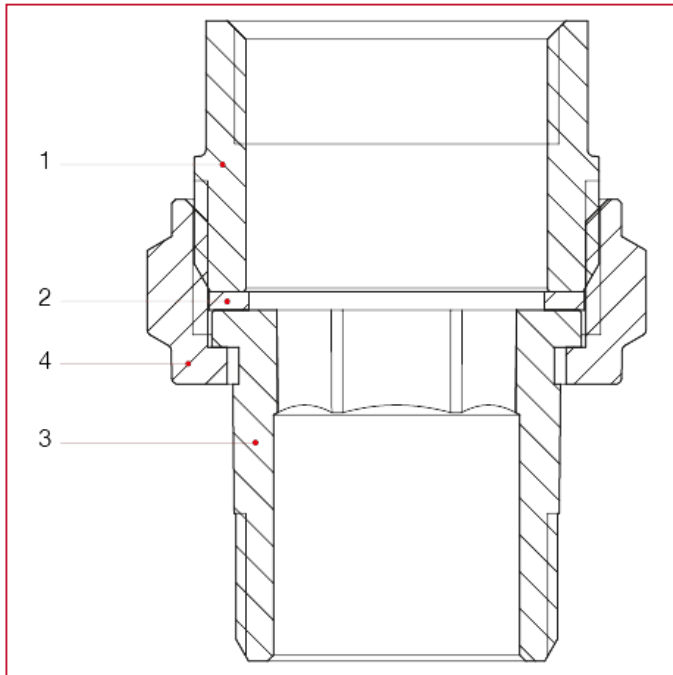

## 151 平垫圈三件式直接

### 材料

位置	产品说明	N.	材料
1	带平底座的直型连接器	1	黄铜 CW617N
2	平底座垫片	1	纤维
3	平底座活接头	1	黄铜 CW617N
4	螺母	1	黄铜 CW617N