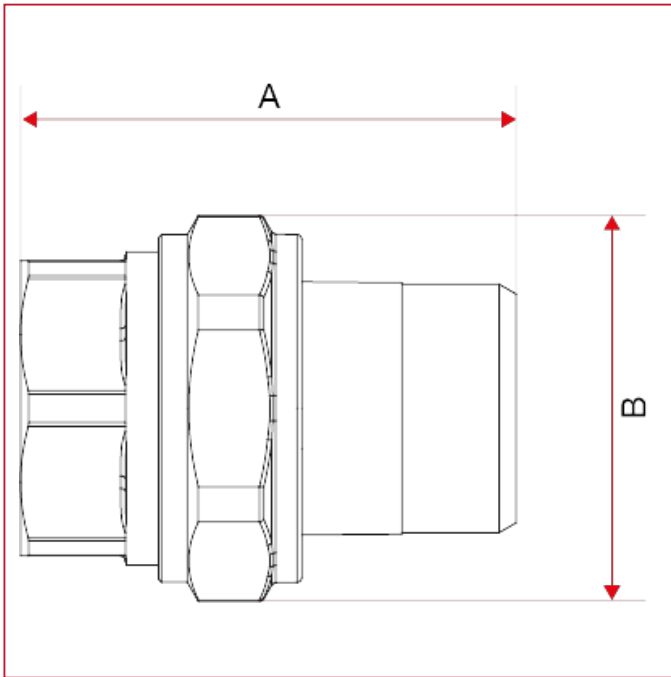

通用配件和附件

151 平垫圈三件式直接

总尺寸

	1/2"	3/4"	1"	1"1/4	1"1/2	2"
DN	15	20	25	32	40	50
A	47	52	61	69,5	74	78
B	33	40,5	49	55	69	87
Kg/cm ² bar	50	40	40	30	30	25
LBS - psi	725	580	580	435	435	362,5