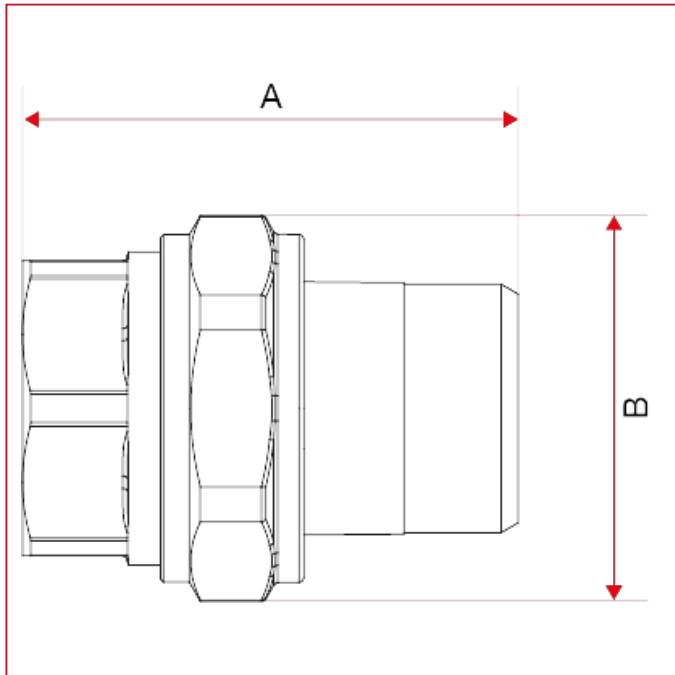

### 151 Raccord droit 3 pièces, garniture plate

#### DIMENSIONS

	1/2"	3/4"	1"	1"1/4	1"1/2	2"
DN	15	20	25	32	40	50
A	47	52	61	69,5	74	78
B	33	40,5	49	55	69	87
Kg/cm <sup>2</sup> bar	50	40	40	30	30	25
LBS - psi	725	580	580	435	435	362,5