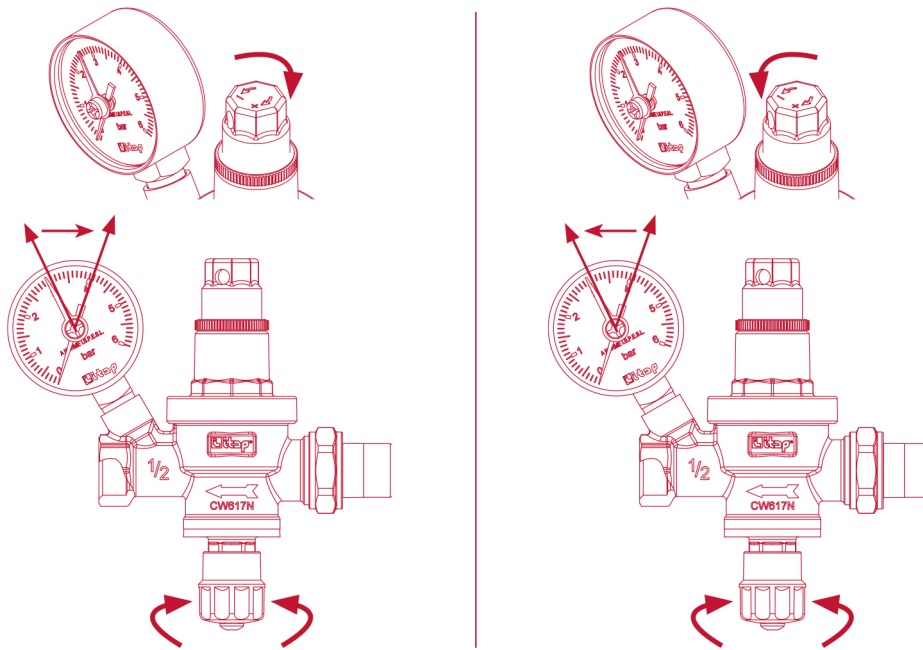

# 自动填充装置

## 146 自动填充装置

### 说明

Pre-set = 1,5 bar