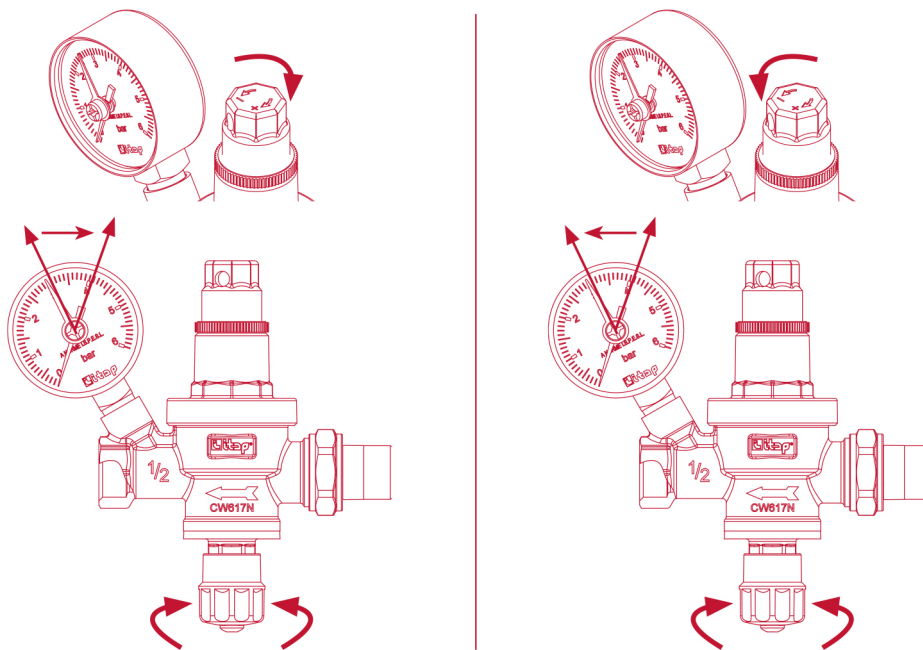

GRUPPO DI RIEMPIMENTO AUTOMATICO

146 Gruppo di riempimento automatico

ISTRUZIONI

Pre-set = 1,5 bar