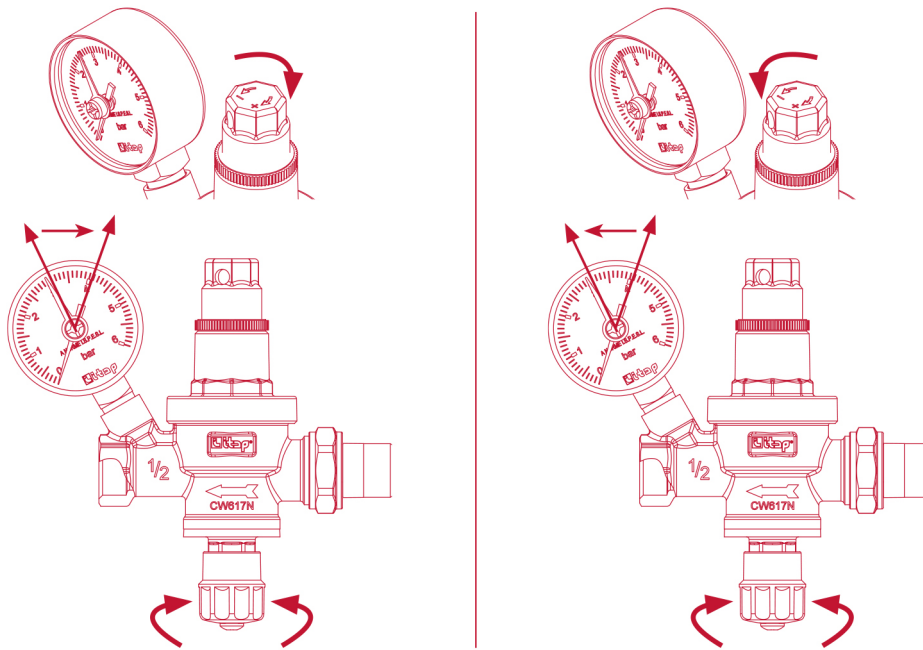

AUTOMATISCHE FÜLLARMATUR

146 Automatische Füllarmatur

ANLEITUNG

Pre-set = 1,5 bar