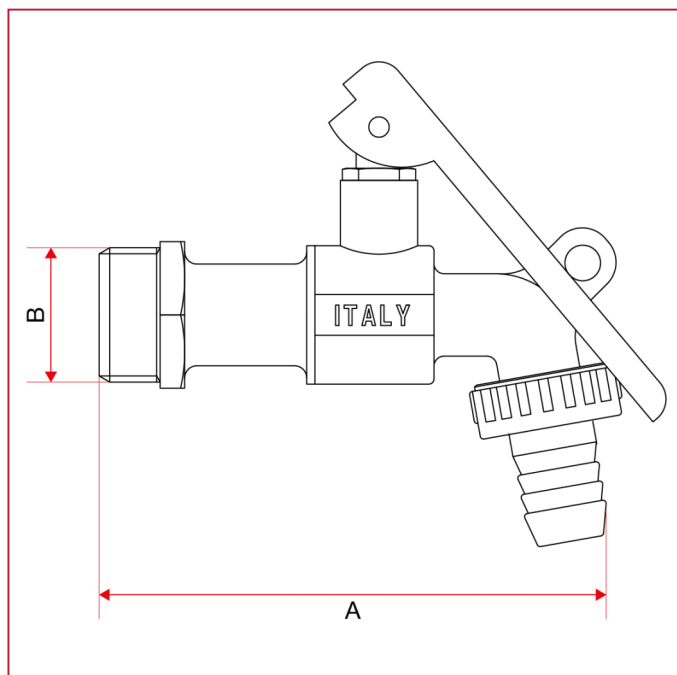

## СЛИВНЫЕ КРАНЫ

### 144 Шаровый сливной кран с кольцом под пломбу

#### ГАБАРИТНЫЕ РАЗМЕРЫ

	1/2"	3/4"
A	102	102
B	1/2"	3/4"
Kg/cm2 bar	15	15
LBS - psi	217,5	217,5