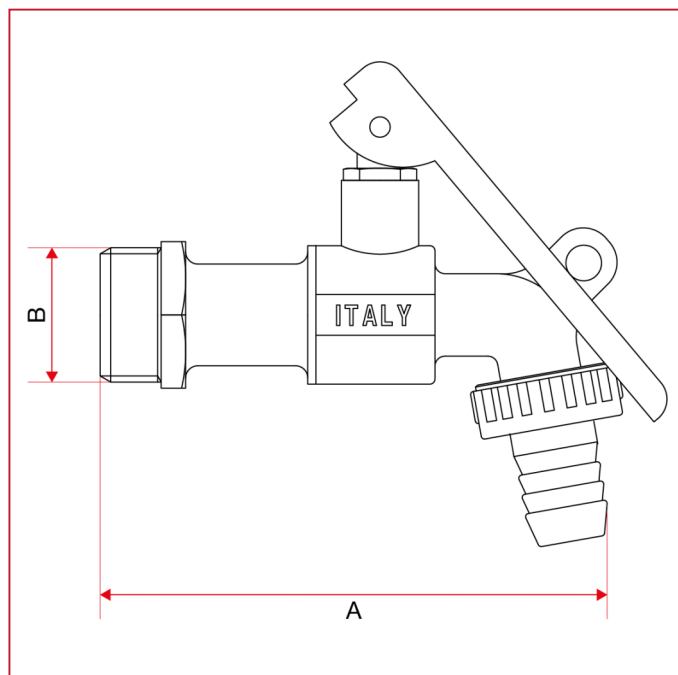

## RUBINETTI DI EROGAZIONE

### 144 Rubinetto portagomma a sfera con portalucchetto

#### INGOMBRI

	1/2"	3/4"
A	102	102
B	1/2"	3/4"
Kg/cm2 bar	15	15
LBS - psi	217,5	217,5