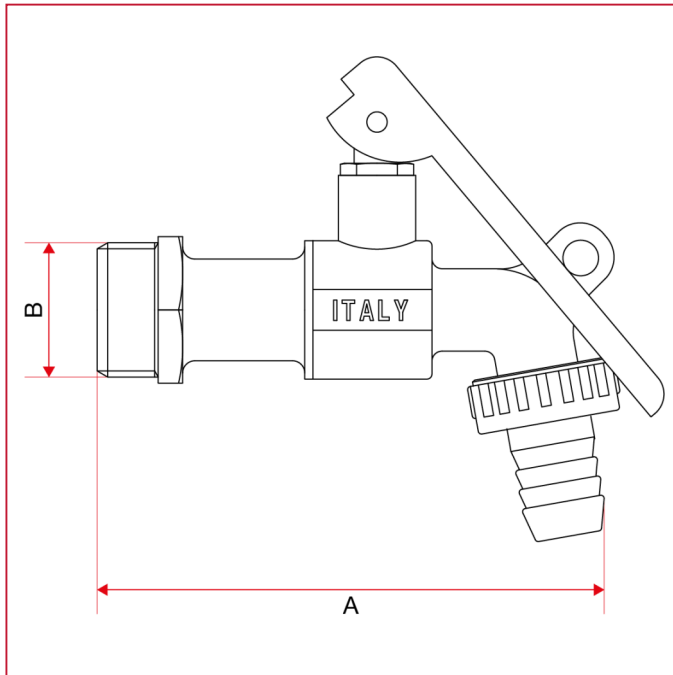

## GRIFOS DE SUMINISTRO

### 144 Grifo manguera de esfera con portacandado

#### Dimensiones totales

	1/2"	3/4"
A	102	102
B	1/2"	3/4"
Kg/cm2 bar	15	15
LBS - psi	217,5	217,5