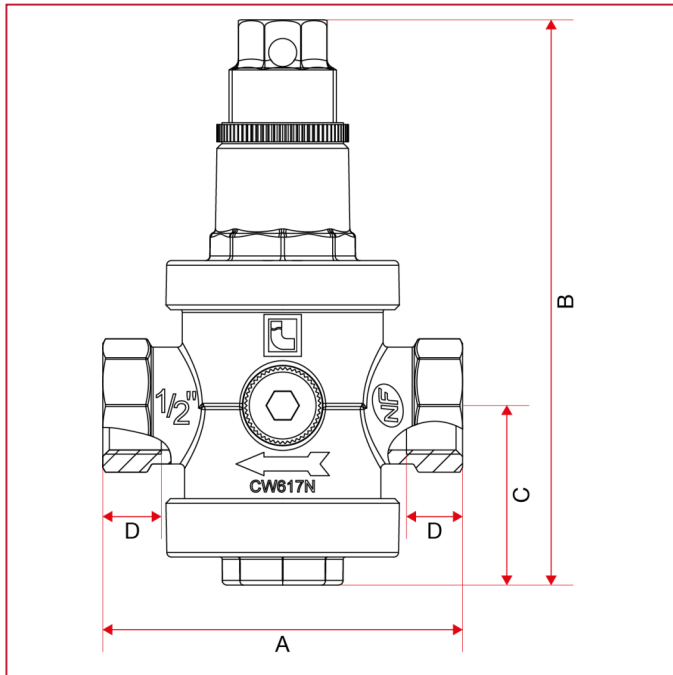

# 减压阀

## 143 EUROPRESS 减压阀

### 总尺寸

	1/2"	3/4"	1"	1"1/4	1"1/2	2"	2"1/2	3"	4"
<b>DN</b>	15	20	25	32	40	50	65	80	100
<b>A</b>	77	85	91	118	126	142	147	179	188
<b>B</b>	127	124	159	220	220	248	267	290	331
<b>C</b>	38,5	38,5	56	68	68	86	87,5	96,5	103,5
<b>D</b>	12	12	13	18	18	20	20	22	23,5
<b>Kg/cm2 bar</b>	25	25	25	25	25	25	25	25	25
<b>LBS - psi</b>	362,5	362,5	362,5	362,5	362,5	362,5	362,5	362,5	362,5