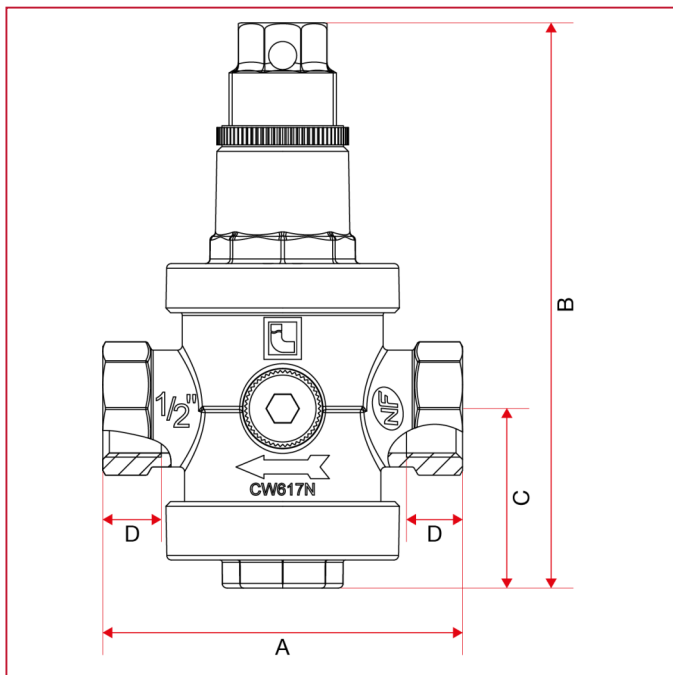

RIDUTTORI DI PRESSIONE

143 Riduttore di pressione EUROPRESS

INGOMBRI

	1/2"	3/4"	1"	1"1/4	1"1/2	2"	2"1/2	3"	4"
DN	15	20	25	32	40	50	65	80	100
A	77	85	91	118	126	142	147	179	188
B	127	124	159	220	220	248	267	290	331
C	38,5	38,5	56	68	68	86	87,5	96,5	103,5
D	12	12	13	18	18	20	20	22	23,5
Kg/cm ² bar	25	25	25	25	25	25	25	25	25
LBS - psi	362,5	362,5	362,5	362,5	362,5	362,5	362,5	362,5	362,5