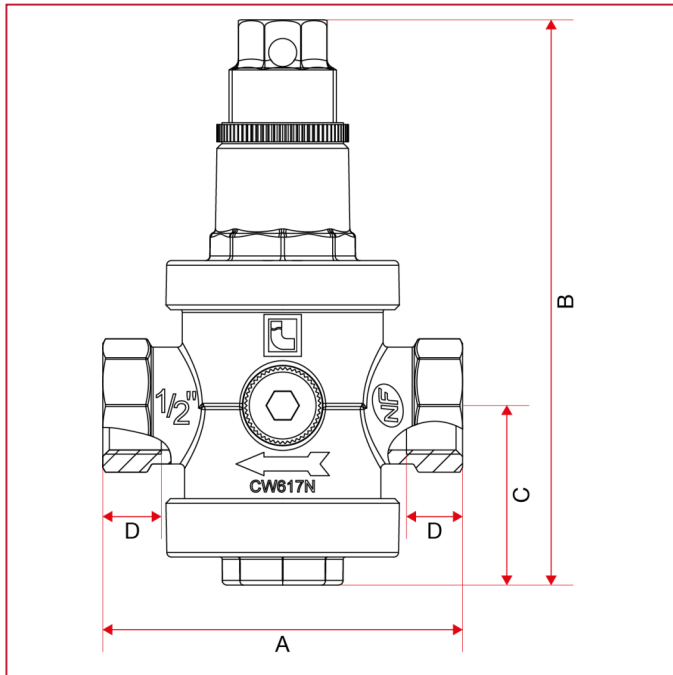

DRUCKMINDERER

143 Druckminderer EUROPRESS

GESAMTABMESSUNGEN

	1/2"	3/4"	1"	1"1/4	1"1/2	2"	2"1/2	3"	4"
DN	15	20	25	32	40	50	65	80	100
A	77	85	91	118	126	142	147	179	188
B	127	124	159	220	220	248	267	290	331
C	38,5	38,5	56	68	68	86	87,5	96,5	103,5
D	12	12	13	18	18	20	20	22	23,5
Kg/cm ² bar	25	25	25	25	25	25	25	25	25
LBS - psi	362,5	362,5	362,5	362,5	362,5	362,5	362,5	362,5	362,5