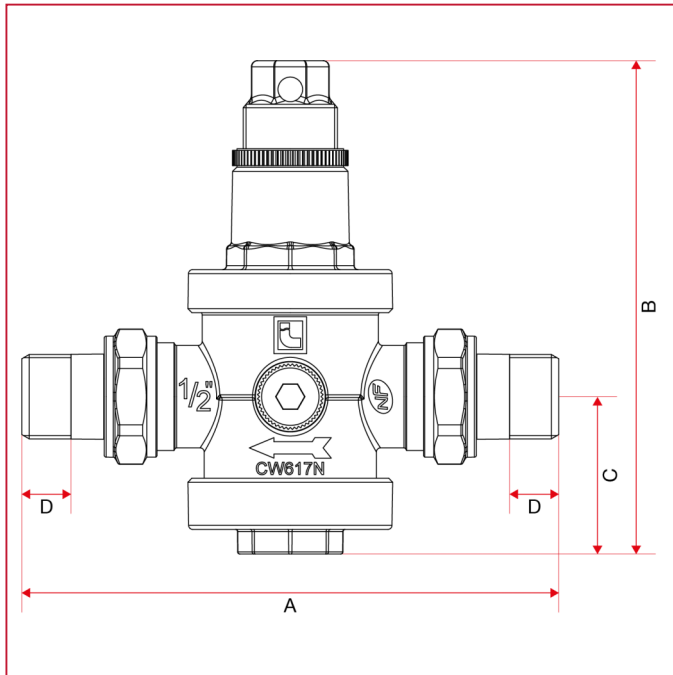

减压阀

143MM 带连接接头的 EUROPRESS 减压阀

总尺寸

	1/2"	3/4"	1"	1"1/4"	1"1/2"	2"
DN	15	20	25	32	40	50
A	129	135	156	177	188	213
B	124	124	159	220	220	248
C	38,5	38,5	56	68	68	86,5
D	12	12	14	16	16	17
Kg/cm ² bar	25	25	25	25	25	25
LBS - psi	362,5	362,5	362,5	362,5	362,5	362,5