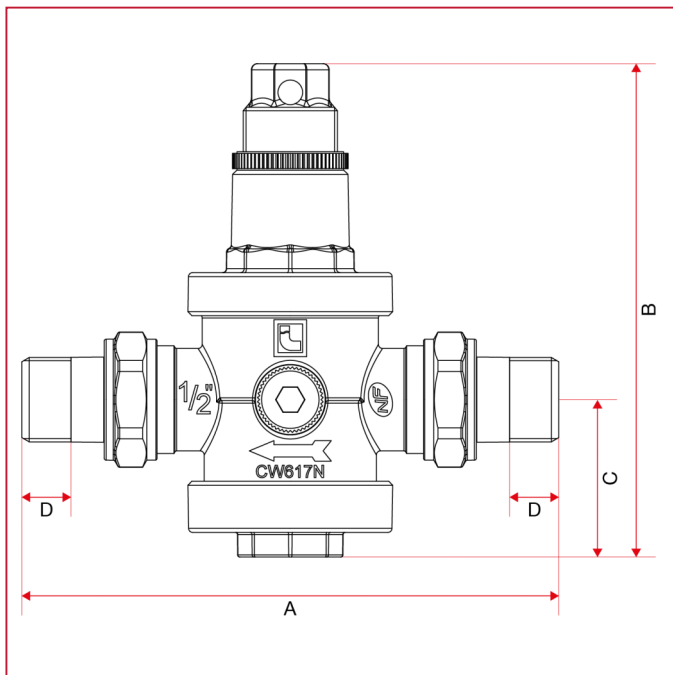

RIDUTTORI DI PRESSIONE

143MM Riduttore di pressione EUROPRESS con attacchi a bocchettone

INGOMBRI

	1/2"	3/4"	1"	1"1/4	1"1/2	2"
DN	15	20	25	32	40	50
A	129	135	156	177	188	213
B	124	124	159	220	220	248
C	38,5	38,5	56	68	68	86,5
D	12	12	14	16	16	17
Kg/cm ² bar	25	25	25	25	25	25
LBS - psi	362,5	362,5	362,5	362,5	362,5	362,5