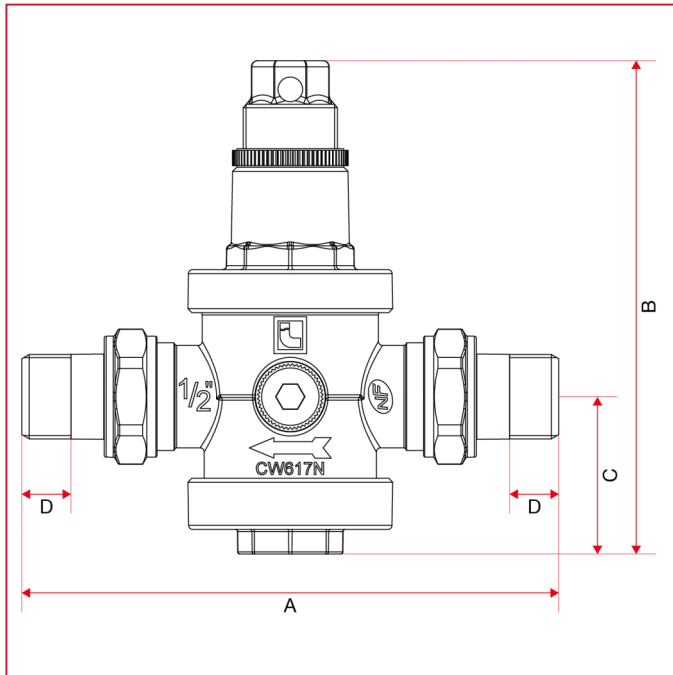

RÉDUCTEURS DE PRESSION

143MM Réducteur de pression Europress, avec raccord-union mâle

DIMENSIONS

	1/2"	3/4"	1"	1"1/4	1"1/2	2"
DN	15	20	25	32	40	50
A	129	135	156	177	188	213
B	124	124	159	220	220	248
C	38,5	38,5	56	68	68	86,5
D	12	12	14	16	16	17
Kg/cm ² bar	25	25	25	25	25	25
LBS - psi	362,5	362,5	362,5	362,5	362,5	362,5