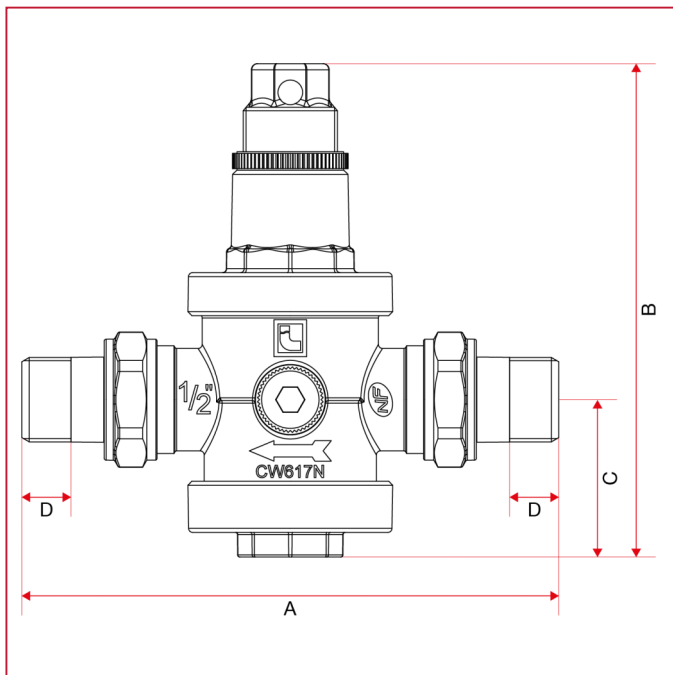

# REDUCTOR DE PRESIÓN

**143MM** Reductor de presión europress, con conexiones de racor

## Dimensiones totales

	1/2"	3/4"	1"	1"1/4	1"1/2	2"
DN	15	20	25	32	40	50
A	129	135	156	177	188	213
B	124	124	159	220	220	248
C	38,5	38,5	56	68	68	86,5
D	12	12	14	16	16	17
Kg/cm <sup>2</sup> bar	25	25	25	25	25	25
LBS - psi	362,5	362,5	362,5	362,5	362,5	362,5