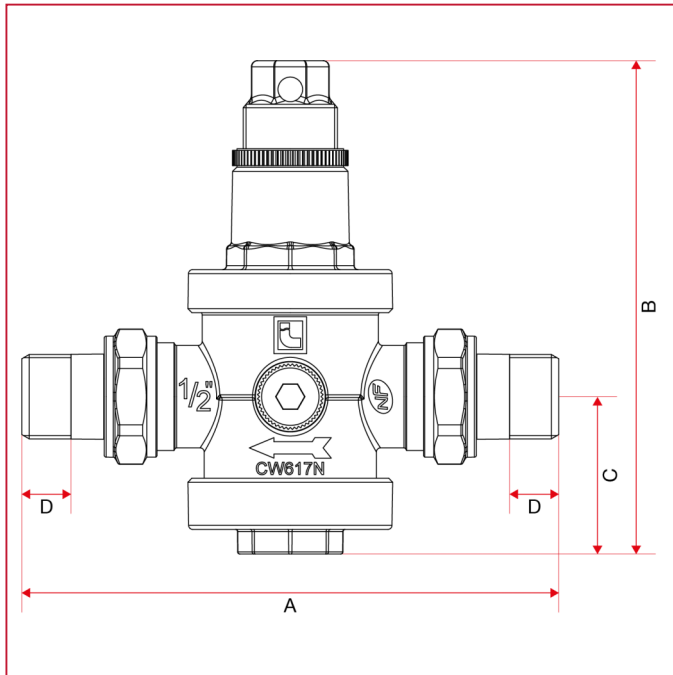

## 143MM Druckminderer EUROPRESS, mit Anschlussstutzen

### GESAMTABMESSUNGEN

	1/2"	3/4"	1"	1"1/4	1"1/2	2"
DN	15	20	25	32	40	50
A	129	135	156	177	188	213
B	124	124	159	220	220	248
C	38,5	38,5	56	68	68	86,5
D	12	12	14	16	16	17
Kg/cm <sup>2</sup> bar	25	25	25	25	25	25
LBS - psi	362,5	362,5	362,5	362,5	362,5	362,5