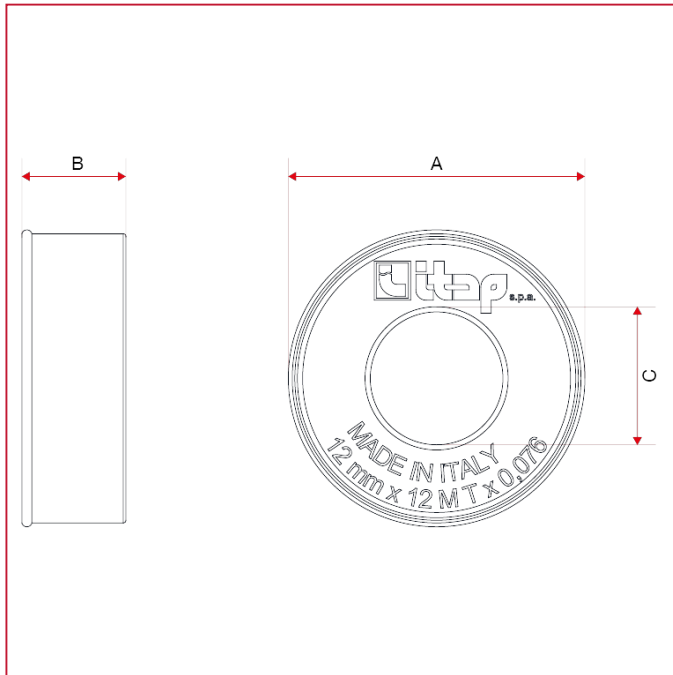

RACORES MECÁNICOS Y ACCESORIOS

142 Cinta de PTFE

Dimensiones totales

A	57
B	20
C	25,5