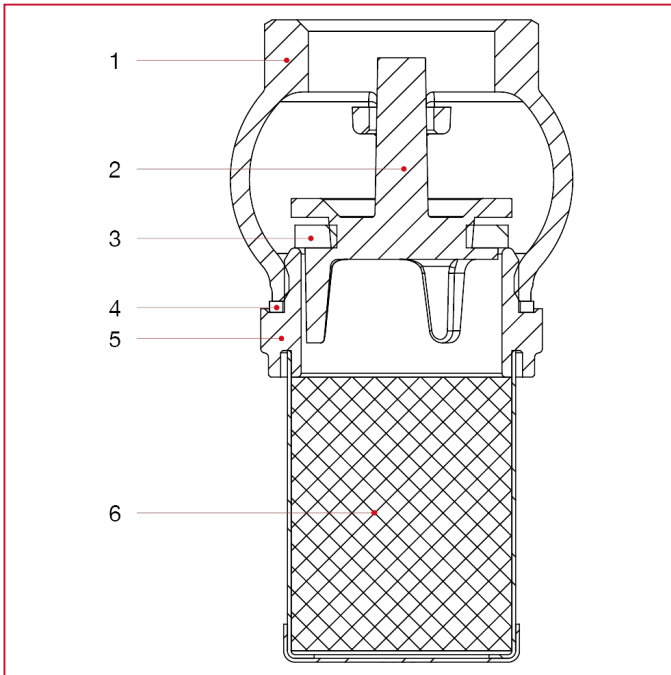

底阀

140 底阀

材料

位置	产品说明	N.	材料
1	主体	1	黄铜 CW617N
2	板	1	黄铜 CW617N
3	垫片	1	NBR
4	垫片	1	纤维
5	垫片	1	黄铜 CW617N
6	滤芯	1	不锈钢 AISI 304