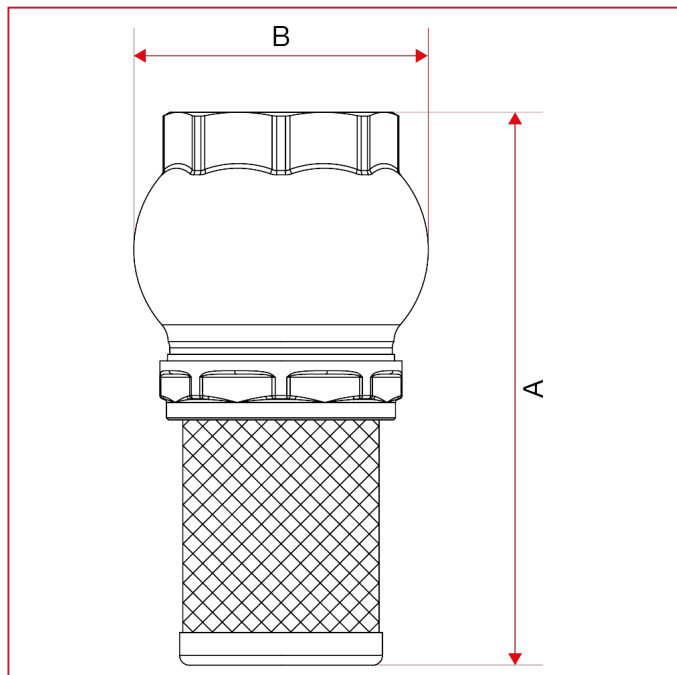

# ПОГРУЖНОЙ КЛАПАН

## 140 Погружной клапан

### ГАБАРИТНЫЕ РАЗМЕРЫ

	1/2"	3/4"	1"	1"1/4	1"1/2	2"	2"1/2	3"	4"
DN	15	20	25	32	40	50	65	80	100
A	68,5	84,5	99	113,5	122,5	142,5	168	194,5	216,5
B	39	45	51	61	68,5	80	100	121	145
Kg/cm <sup>2</sup> bar	10	10	10	8	8	8	6	6	6
LBS - psi	145	145	145	116	116	116	87	87	87