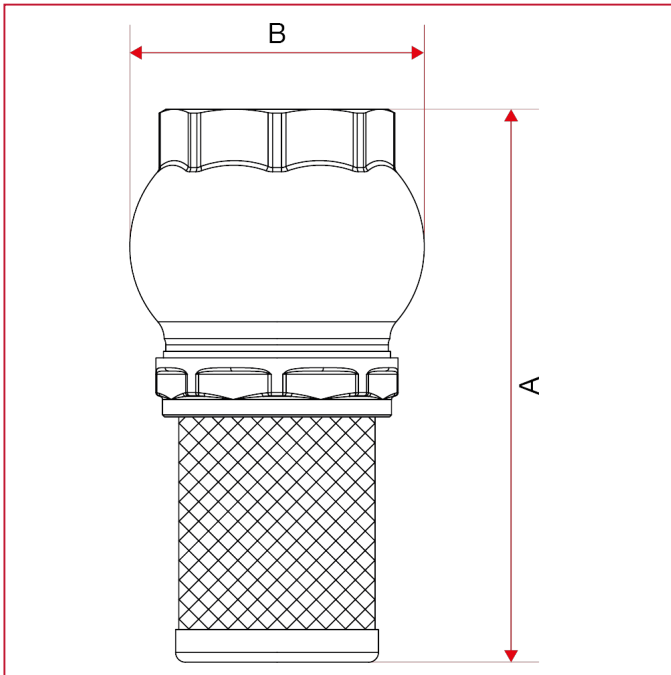

CLAPETS AVEC CRÉPINE

140 Clapet avec crépine

DIMENSIONS

	1/2"	3/4"	1"	1"1/4	1"1/2	2"	2"1/2	3"	4"
DN	15	20	25	32	40	50	65	80	100
A	68,5	84,5	99	113,5	122,5	142,5	168	194,5	216,5
B	39	45	51	61	68,5	80	100	121	145
Kg/cm ² bar	10	10	10	8	8	8	6	6	6
LBS - psi	145	145	145	116	116	116	87	87	87