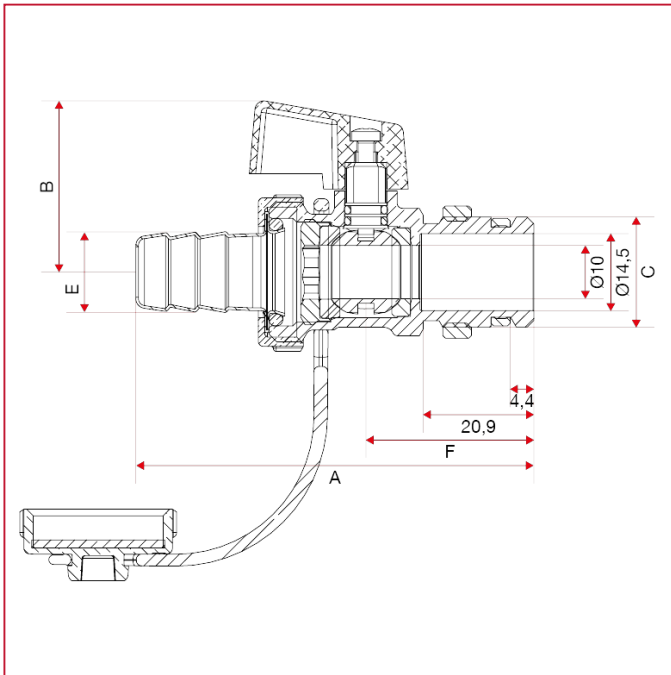

太阳能供暖系统配件

139S 排水球阀，带用于太阳能供暖系统的黄铜软管

总尺寸

	1/2"
DN	15
A	75,1
B	32,2
C	1/2"
E	15
F	31,7
Kg/cm ² bar	10
LBS - psi	145