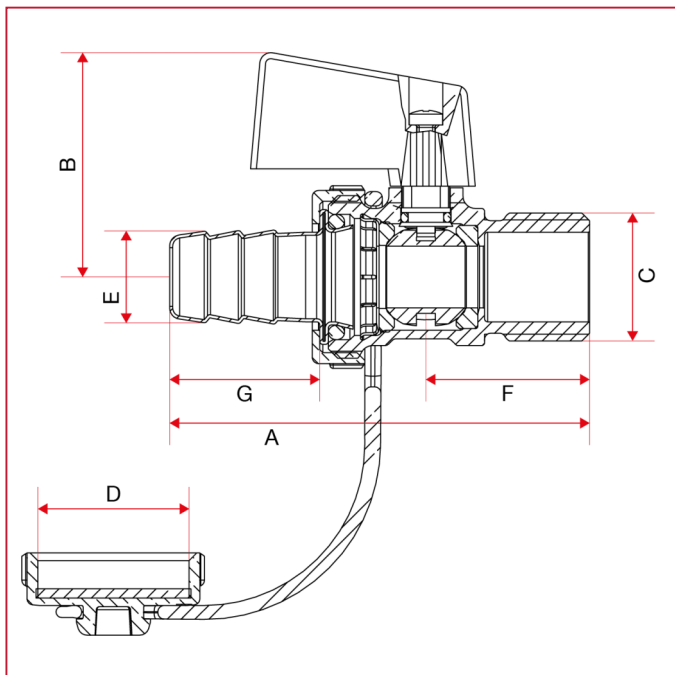

### 139R Шаровой сливной вентиль котла с пластмассовым рычагом

#### ГАБАРИТНЫЕ РАЗМЕРЫ

	3/8"	1/2"	3/4"
DN	10	15	20
A	62,2	68	67
B	36,3	36,3	-
C	3/8"	1/2"	3/4"
D	3/4"	3/4"	3/4"
E	15	15	15
F	20,7	26,5	23,7
G	24,3	24,3	24,3
Kg/cm <sup>2</sup> bar	10	10	10
LBS - psi	145	145	145