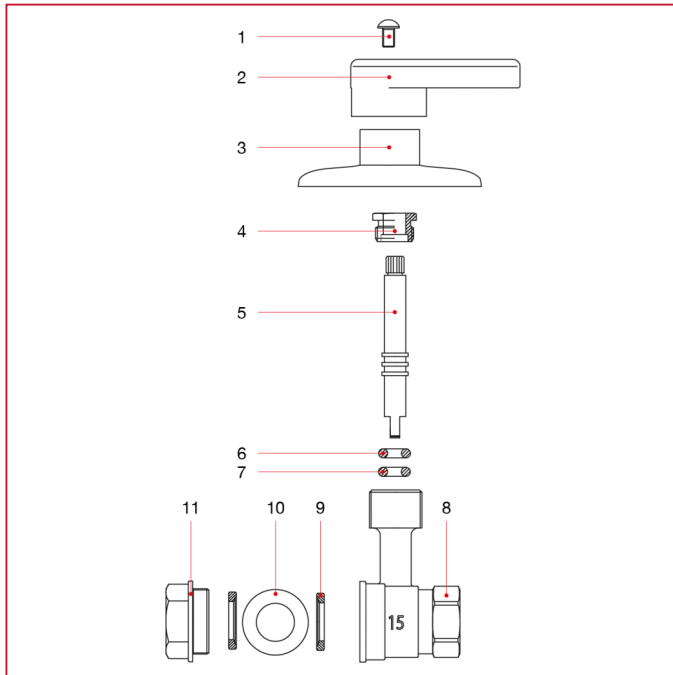

## 内嵌式阀门和供水阀

### 138 带手柄的内嵌式阀门

#### 材料

位置	产品说明	N.	材料
1	螺丝	1	镀锌钢 Fe CB4
2	手柄	1	黄铜镀铬 CW617N
3	盖板	1	不锈钢 AISI 430BA
4	填密函盖	1	黄铜 CW614N
5	阀杆	1	黄铜 CW614N
6	O 型圈	1	NBR
7	O 型圈	1	NBR
8	主体	1	黄铜 CW617N
9	阀座	2	P.T.F.E.
10	阀球	1	黄铜镀铬 CW617N
11	端接头	1	黄铜 CW617N