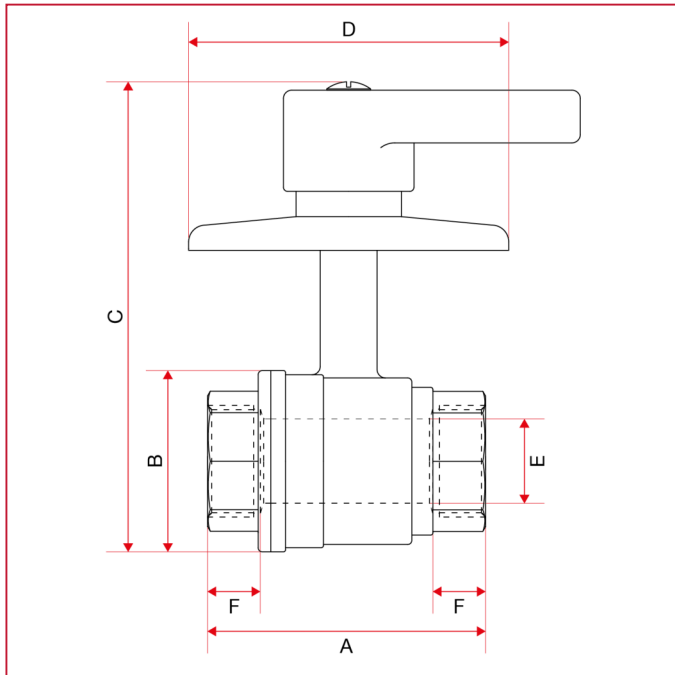

ROBINETS À ENCASTRER ET SOUS LAVABO

138 Vanne à boisseau sphérique à encastrer avec poignée

DIMENSIONS

	1/2"	3/4"	1"
DN	15	20	25
A	58	70	82
B	34	43	52
C	100	111	116
D	100	100	100
E	15	20	25
F	14	15	18
Kg/cm ² bar	30	25	25
LBS - psi	435	362,5	362,5