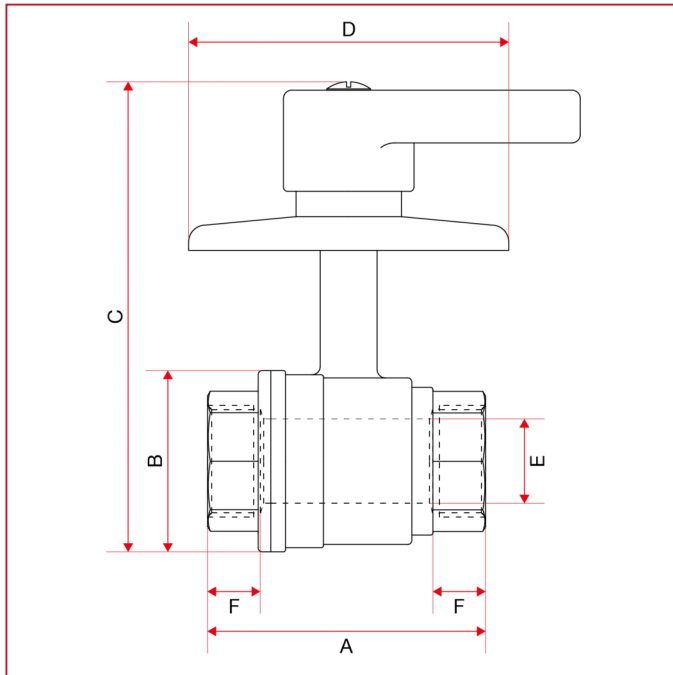

GRIFOS EMPOTRABLES Y BAJO EL LAVABO

138 Válvula de esfera empotrable con manilla

Dimensiones totales

	1/2"	3/4"	1"
DN	15	20	25
A	58	70	82
B	34	43	52
C	100	111	116
D	100	100	100
E	15	20	25
F	14	15	18
Kg/cm ² bar	30	25	25
LBS - psi	435	362,5	362,5