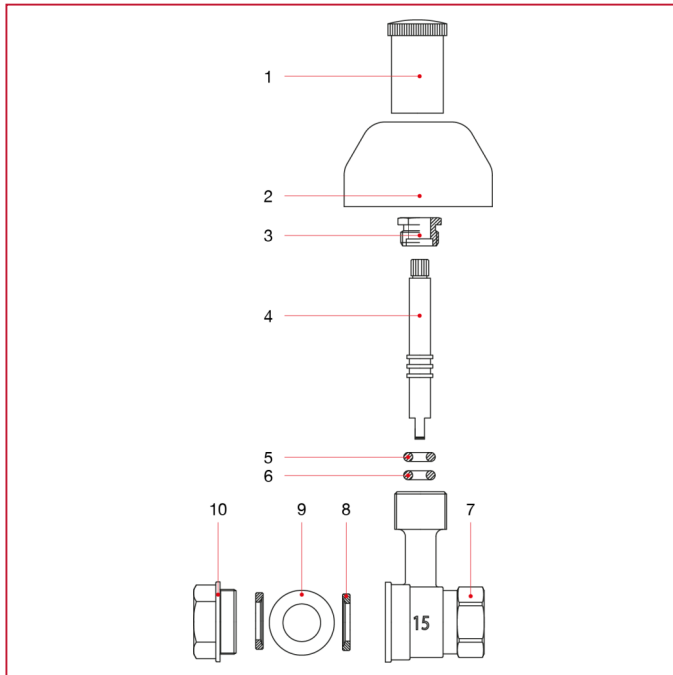

内嵌式阀门和供水阀

136 带出墙扣盖的内嵌式阀门

材料

位置	产品说明	N.	材料
1	盖	1	黄铜镀铬
2	盖板	1	黄铜镀铬
3	填密函盖	1	黄铜 CW614N
4	阀杆	1	黄铜 CW614N
5	O 型圈	1	NBR
6	O 型圈	1	NBR
7	主体	1	黄铜 CW617N
8	阀座	2	P.T.F.E.
9	阀球	1	黄铜镀铬 CW617N
10	端接头	1	黄铜 CW617N