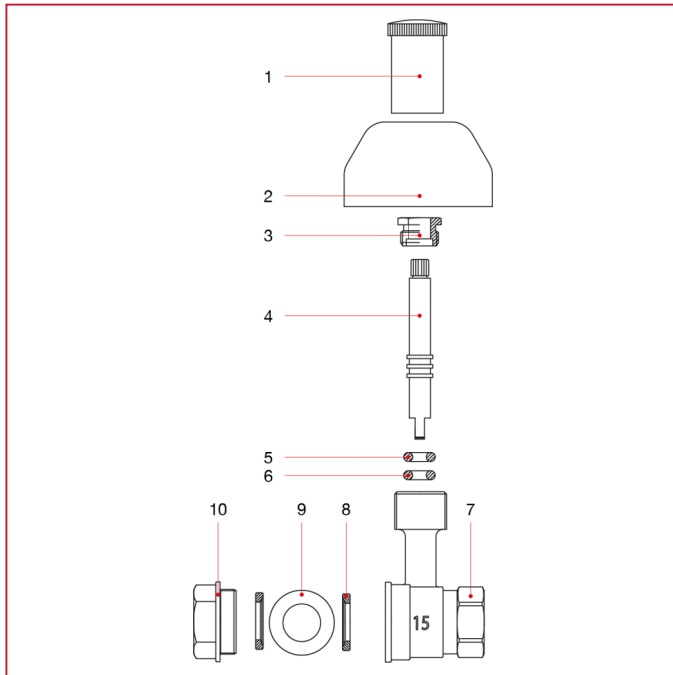

### 136 Válvula de esfera empotrable con capuchón

#### MATERIALES

POS.	DESCRIPCIÓN	N.	MATERIAL
1	Capuchón	1	Latón cromado
2	Rosetón	1	Latón cromado
3	Prensaestopas	1	Latón CW614N
4	Varilla	1	Latón CW614N
5	Junta tórica	1	NBR
6	Junta tórica	1	NBR
7	Cuerpo	1	Latón CW617N
8	Alojamiento	2	P.T.F.E.
9	Esfera	1	Latón cromado CW617N
10	Manguito	1	Latón CW617N