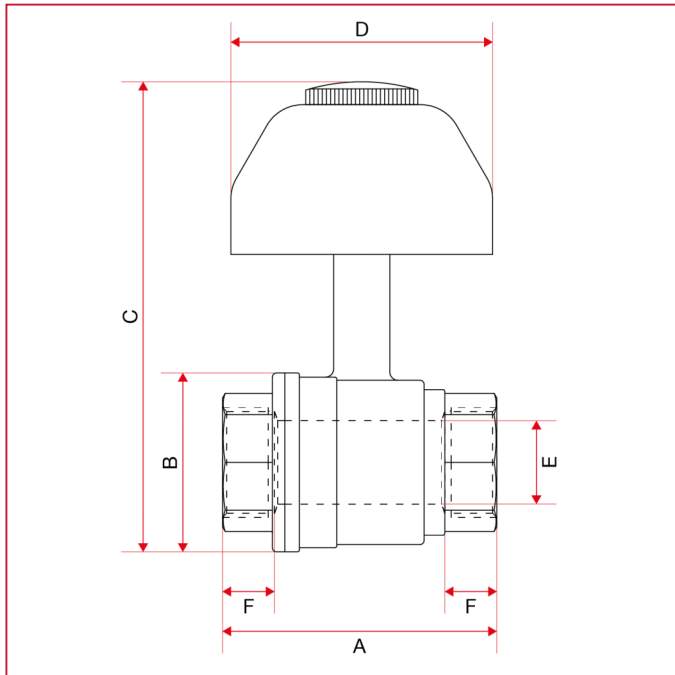

## 136 Vanne à boisseau sphérique à encastrer avec capuchon

### DIMENSIONS

	1/2"	3/4"
DN	15	20
A	56	67
B	34	43
C	109	118
D	63	63
E	15	20
F	12	14
Kg/cm <sup>2</sup> bar	30	25
LBS - psi	435	362,5