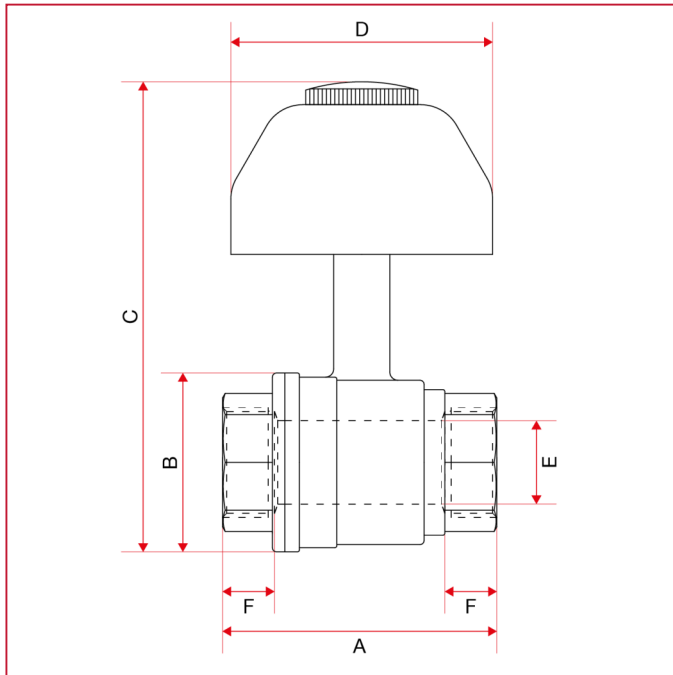

GRIFOS EMPOTRABLES Y BAJO EL LAVABO

136 Válvula de esfera empotrable con capuchón

Dimensiones totales

	1/2"	3/4"
DN	15	20
A	56	67
B	34	43
C	109	118
D	63	63
E	15	20
F	12	14
Kg/cm ² bar	30	25
LBS - psi	435	362,5