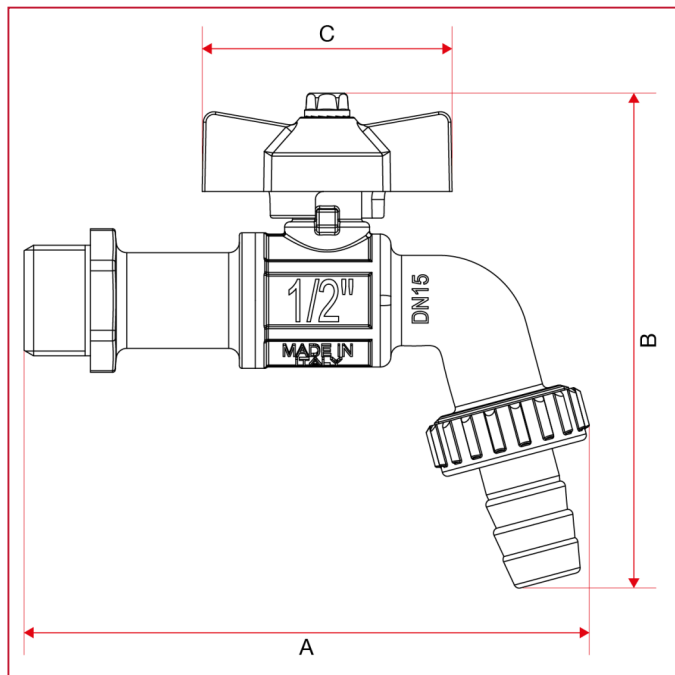

BIBCOCKS

134 Ball hose bibcock

OVERALL DIMENSIONS

	3/8"	1/2"	3/4"	1"
DN	10	15	20	25
A	104	106	117	138
B	93	93	104	121
C	47	47	54	62
Kg/cm ² bar	15	15	15	12
LBS - psi	217,5	217,5	217,5	174